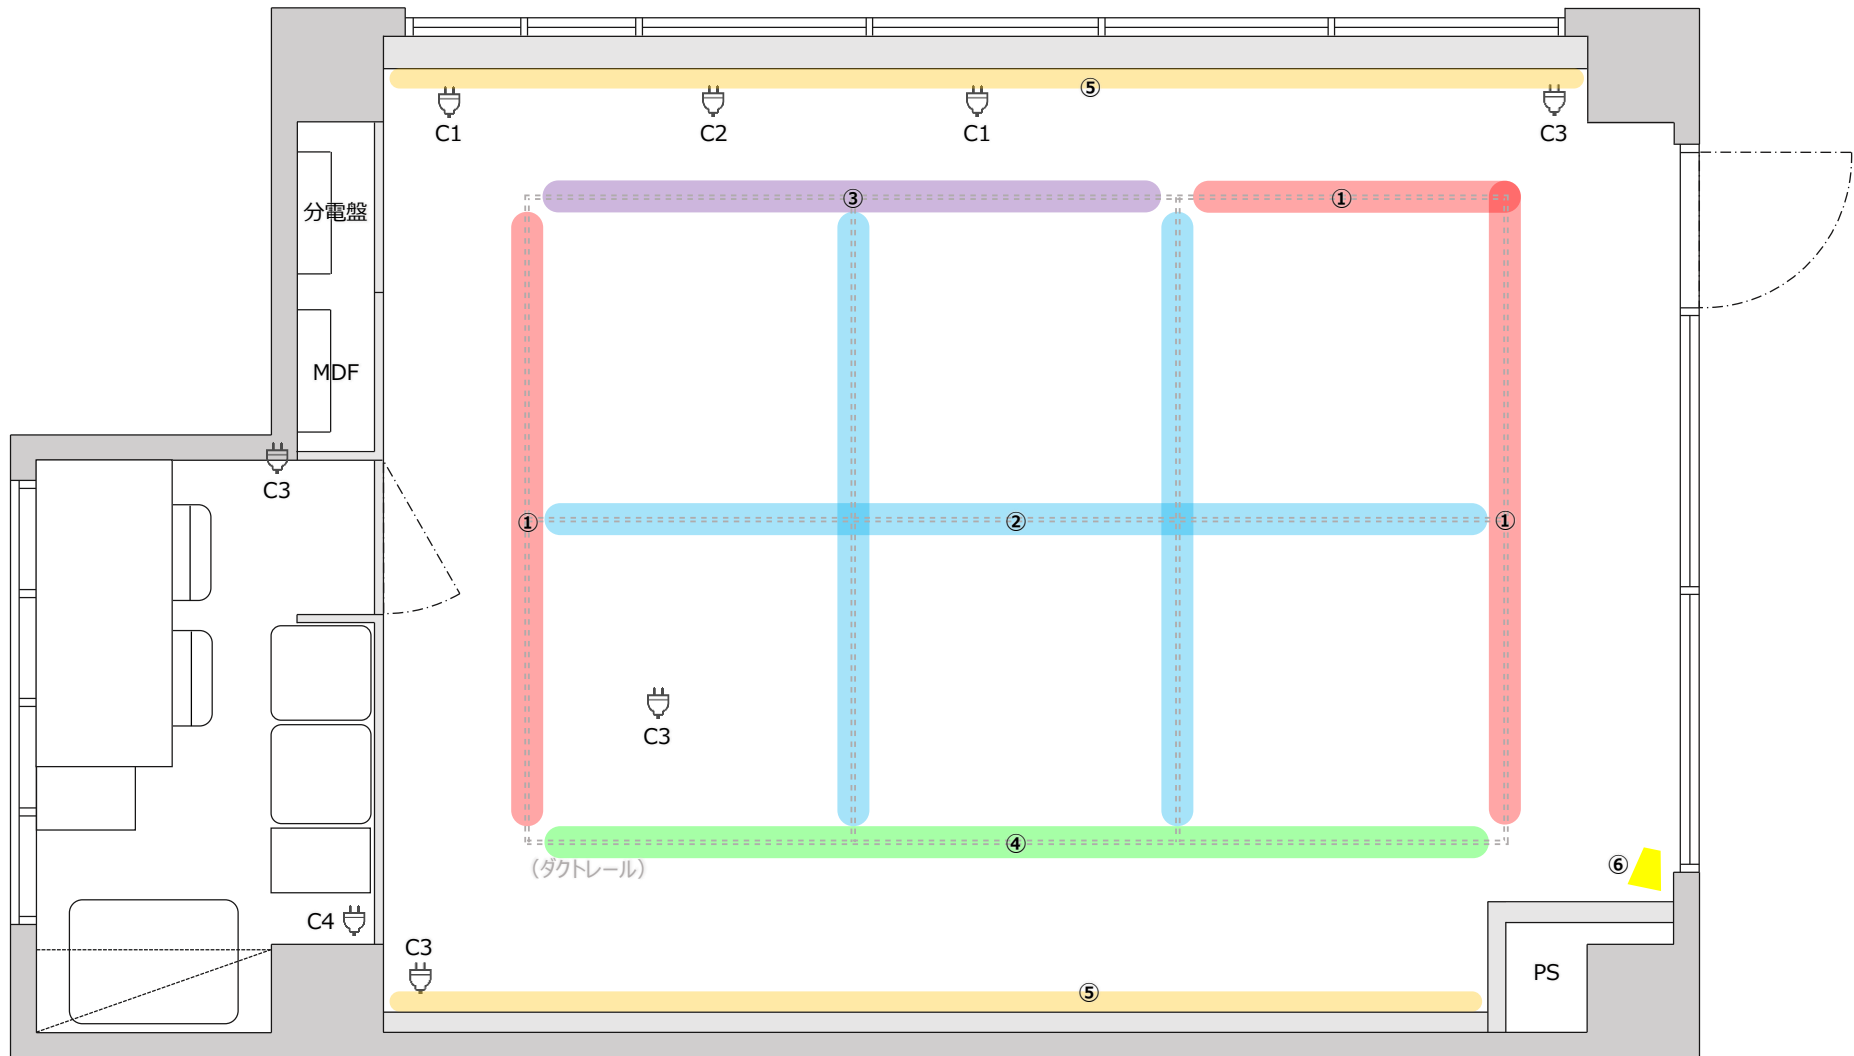

電気回路図

※コンセント 1回路合計 1500Wまで

※照明スイッチ

(間接照明)
(スポット)

フロアマップ